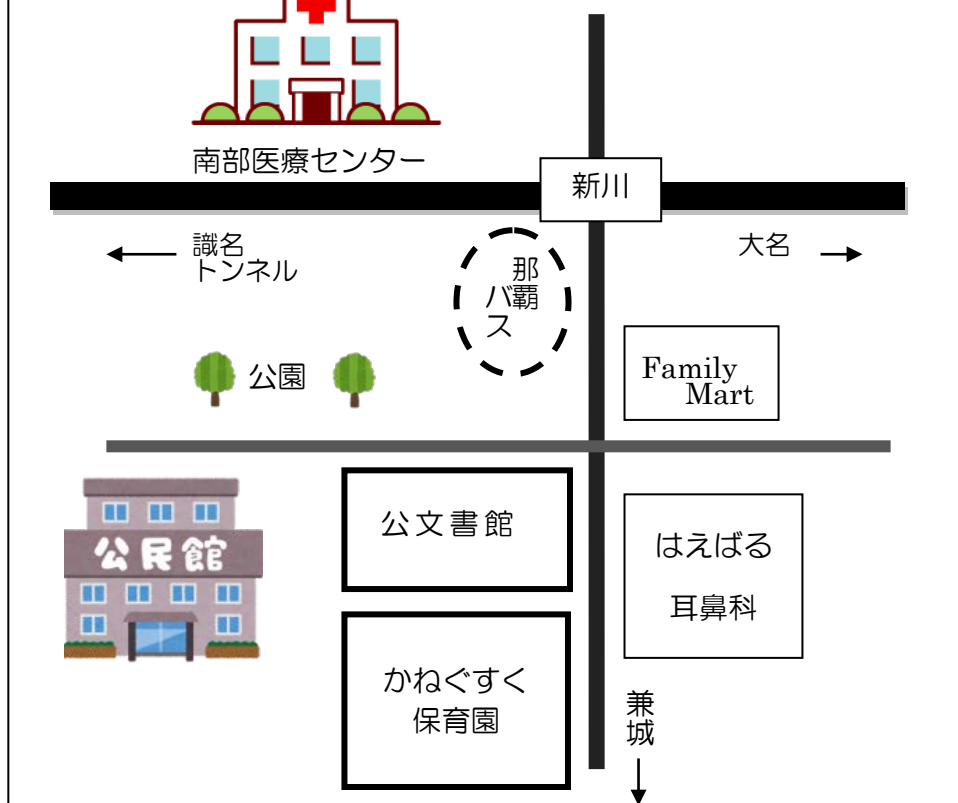

子育てサロン MAP

第二団地サロン

新川サロン

兼城サロン

照屋サロン

～開催場所☆日時～

- 第二団地サロン (第二団地集会所)
毎週月曜日 10時～12時
- 新川サロン (新川コミュニティセンター)
毎週水曜日 10時～12時
- 兼城サロン (兼城公民館)
毎週木曜日 10時～12時
- 照屋サロン (照屋コミュニティセンター)
毎週金曜日 10時～12時
- ちむぐるサロン (町総合保健福祉防災センター)
毎月第2火曜日 10時～12時