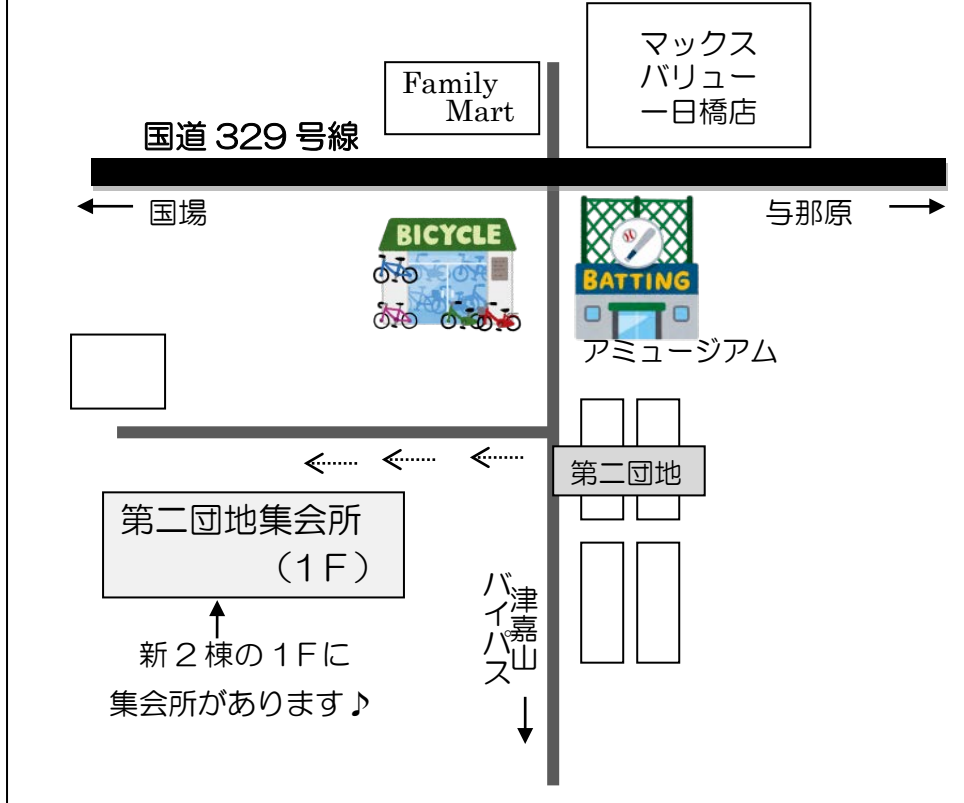

子育てサロン MAP

第二団地サロン

新川サロン

兼城サロン

照屋サロン

～開催場所☆日時～

- 第二団地サロン (第二団地集会所)
毎週月曜日 10時～12時
- 新川サロン (新川コミュニティセンター)
毎週水曜日 10時～12時
- 兼城サロン (兼城公民館)
毎週木曜日 10時～12時
- 照屋サロン (照屋コミュニティセンター)
毎週金曜日 10時～12時
- ちむぐるサロン (町総合保健福祉防災センター)
毎月第2火曜日 10時～12時