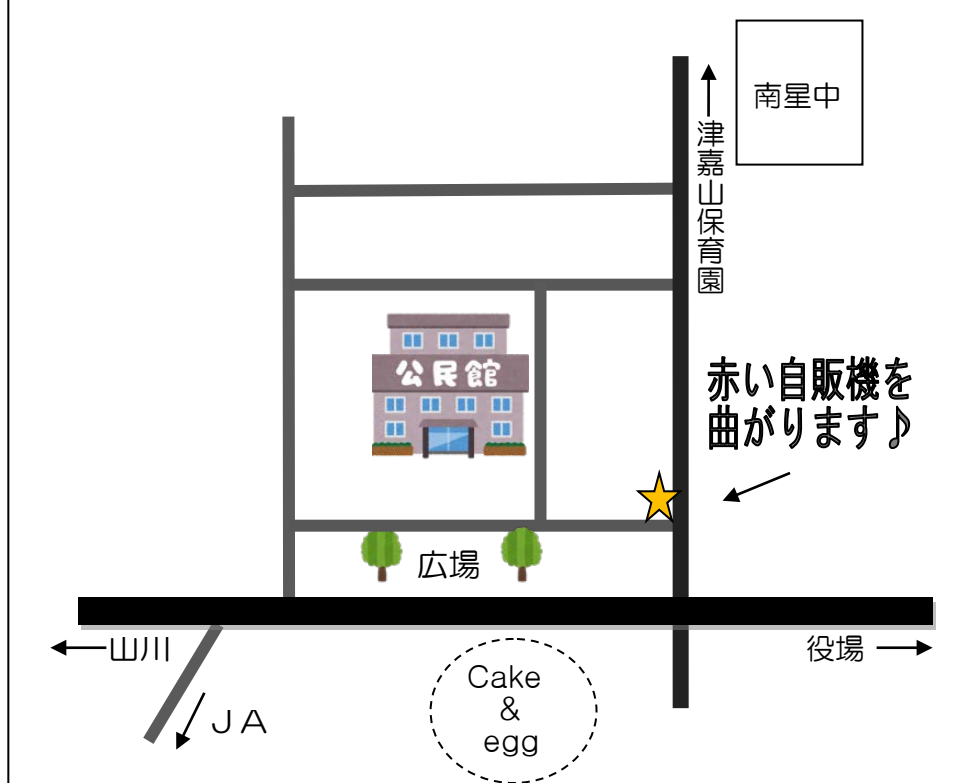

子育てサロン MAP

第二団地サロン

新川サロン

兼城サロン

照屋サロン

～開催場所☆日時～

- 第二団地サロン (第二団地集会所)
毎週月曜日 10時～12時
- 新川サロン (新川コミュニティセンター)
毎週水曜日 10時～12時
- 兼城サロン (兼城公民館)
毎週木曜日 10時～12時
- 照屋サロン (照屋コミュニティセンター)
毎週金曜日 10時～12時
- ちむぐるサロン (町総合保健福祉防災センター)
毎月第2火曜日 10時～12時