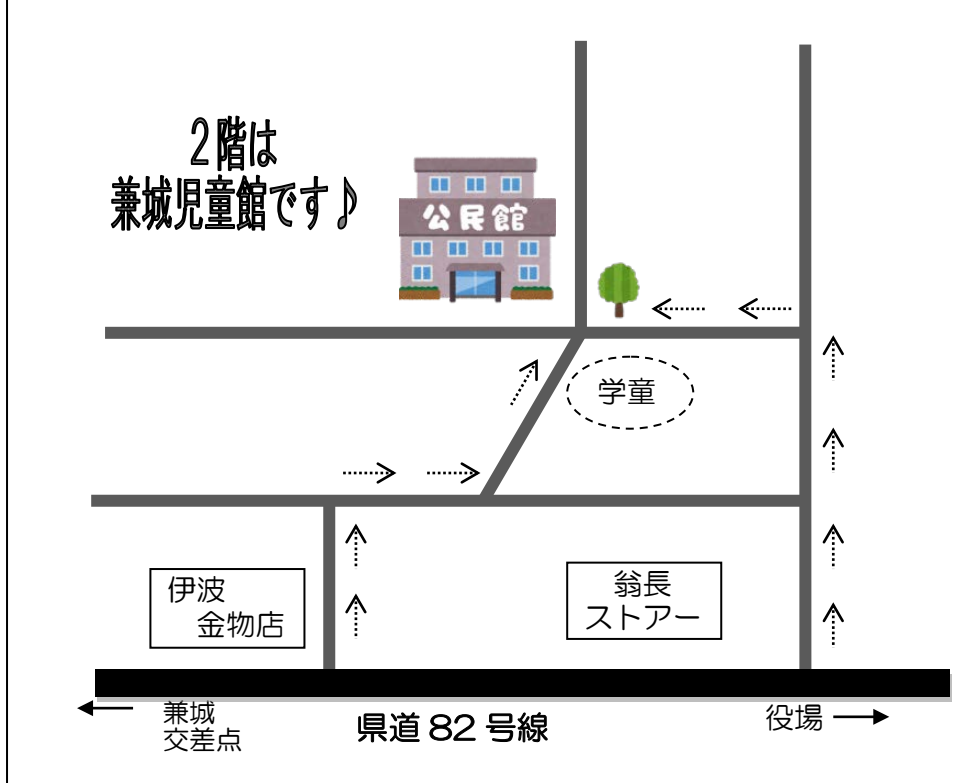

子育てサロン MAP

第二団地サロン

新川サロン

兼城サロン

照屋サロン

～開催場所☆日時～

- 第二団地サロン (第二団地集会所)
毎週月曜日 10時～12時
- 新川サロン (新川コミュニティセンター)
毎週水曜日 10時～12時
- 兼城サロン (兼城公民館)
毎週木曜日 10時～12時
- 照屋サロン (照屋コミュニティセンター)
毎週金曜日 10時～12時
- ちむぐるサロン (町総合保健福祉防災センター)
毎月第2火曜日 10時～12時