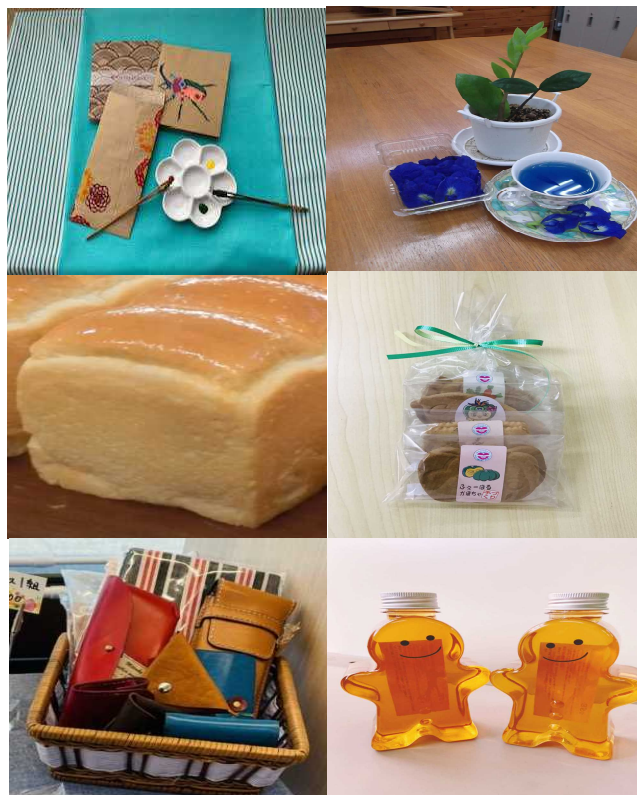

*5日のみ午前11時～販売開始です

12月7日(水) 11時～11時半
はえるんが応援に来ます♪
皆さまのお越しを心よりお待ちしております。

販売商品

手作りパン、お菓子、観葉植物
手工芸品、EM石鹼、
手作り雑貨 など

出店事業所

- ・てるしのワークセンター
- ・就労支援センターあいこ
- ・はんどinはんど
- ・のぞみの里
- ・スーパーチャレンジセンター
ミライはえばる